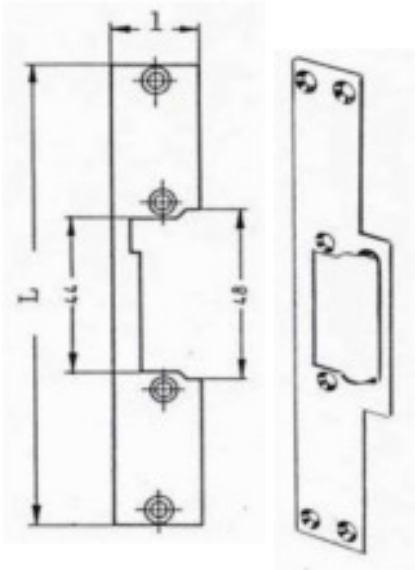

417234 130 x 24 mm 417232 180 mm
417236 160 x 25 mm