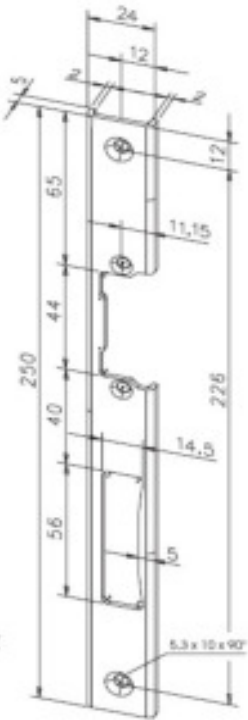

Stolper f standard blik

417248 Højre
417247 Venstre