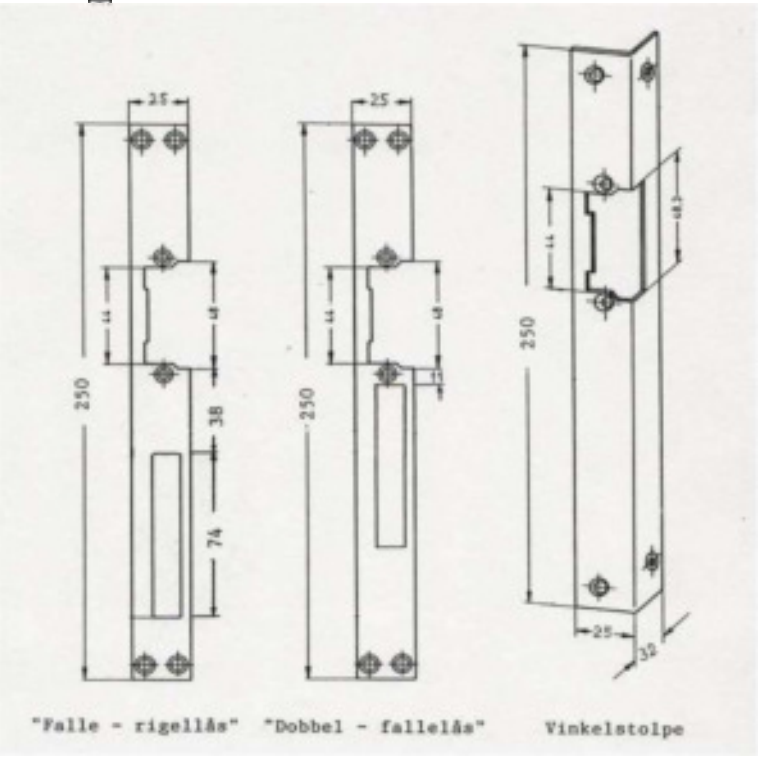

417235 "Falle - rigellås" 417237 "Dobbel - fallelås" 417230 Venstre = illu.
417231 Højre