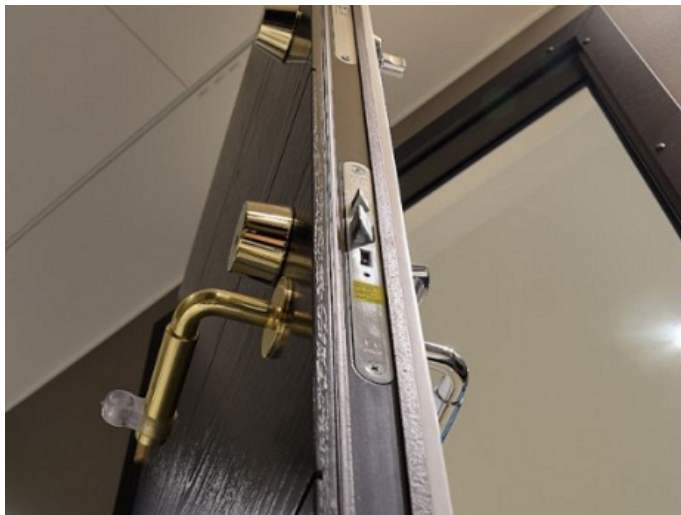

ATURA PALETTE

RC 3 testværktøj

RC 4 testværktøj